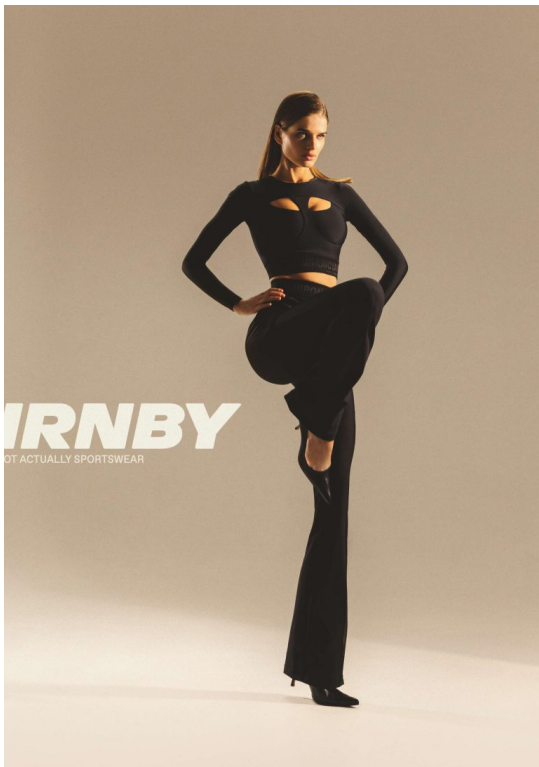

True

booking@truemodelsistanbul.com

ELENA
PANOWIKOVA

True

175 cm 82 cm / 59 cm / 86 cm 38.5 EU Dark Blond / Green Gray

**ELENA
PANOWIKOVA**

True

175 cm 82 cm / 59 cm / 86 cm 38.5 EU Dark Blond / Green Gray

ELENA PANOWIKOVA

True

175 cm 82 cm / 59 cm / 86 cm 38.5 EU Dark Blond / Green Gray

ELENA PANOWIKOVA

True

175 cm 82 cm / 59 cm / 86 cm 38.5 EU Dark Blond / Green Gray

**ELENA
PANOWIKOVA**

True

175 cm 82 cm / 59 cm / 86 cm 38.5 EU Dark Blond / Green Gray

**ELENA
PANOWIKOVA**

True

175 cm 82 cm / 59 cm / 86 cm 38.5 EU Dark Blond / Green Gray

**ELENA
PANOWIKOVA**

True

175 cm 82 cm / 59 cm / 86 cm 38.5 EU Dark Blond / Green Gray

**ELENA
PANOWIKOVA**

True

175 cm 82 cm / 59 cm / 86 cm 38.5 EU Dark Blond / Green Gray

**ELENA
PANOWIKOVA**