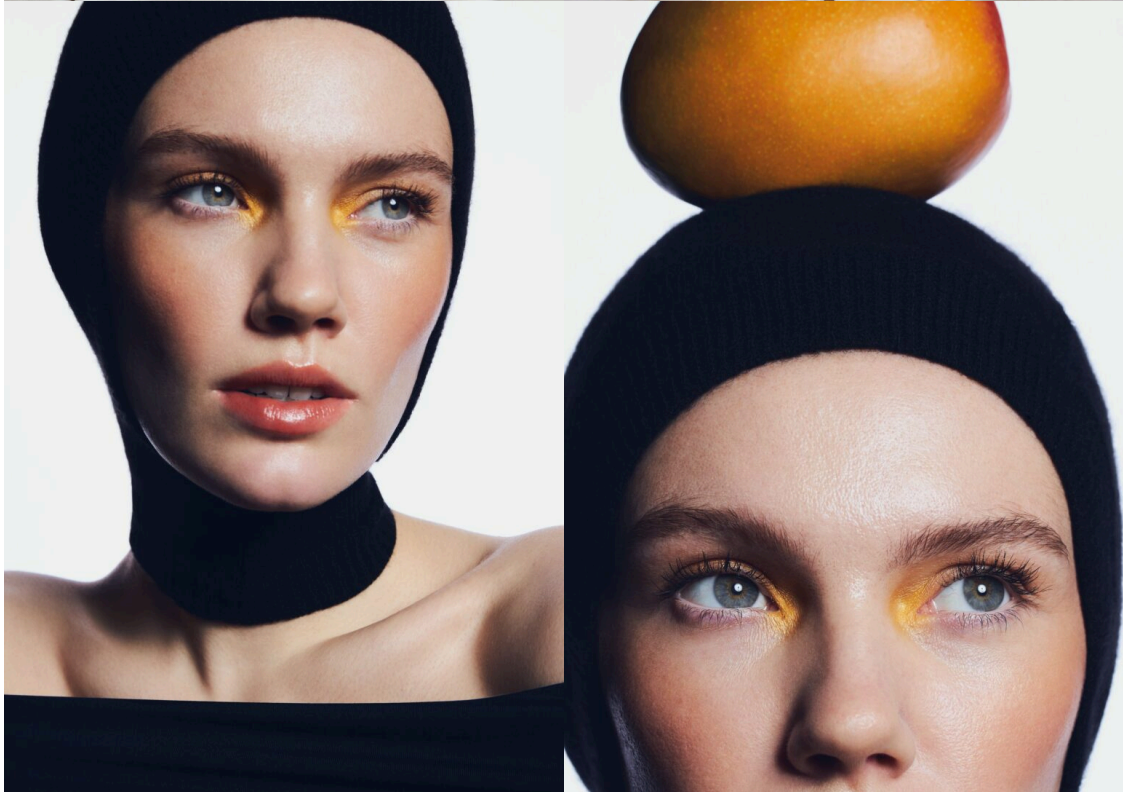

True

**JONA
GUDMUNDSDOTTIR**

True

176CM/89CM/64CM/92CM 40 Red/Blue Green

**JONA
GUDMUNDSDOTTIR**

True

176CM/89CM/64CM/92CM 40 Red/Blue Green

**JONA
GUDMUNDSDOTTIR**

True

176CM/89CM/64CM/92CM 40 Red/Blue Green

FASHION

BLOUSE SLYDIO ROK
MICHAEL BORG ZONNEBRIL
CARERA SILVANO
PEARLOCTOPUSSY

72
GLAZIA

PAK EN BIL
SLYDIO ROK
HOVE COSE
PEARLOCTO

JONA GUDMUNDSDOTTIR

True

True

176CM/89CM/64CM/92CM 40 Red/Blue Green

**JONA
GUDMUNDSDOTTIR**

True

176CM/89CM/64CM/92CM 40 Red/Blue Green

**JONA
GUDMUNDSDOTTIR**

True

176CM/89CM/64CM/92CM 40 Red/Blue Green

**JONA
GUDMUNDSDOTTIR**

True

176CM/89CM/64CM/92CM 40 Red/Blue Green

**JONA
GUDMUNDSDOTTIR**