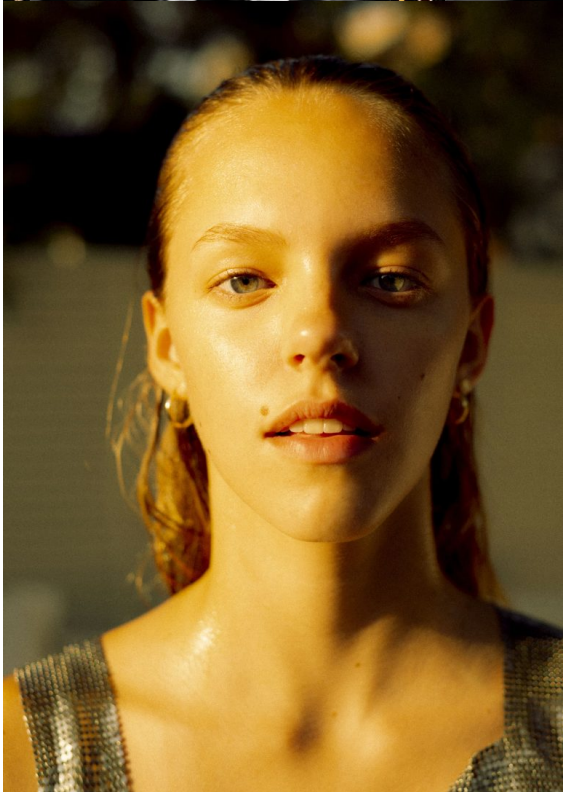

# True

180CM/81.5CM/63CM/90.5CM 39 Blonde/Blue

**LIDIA  
DABEK**