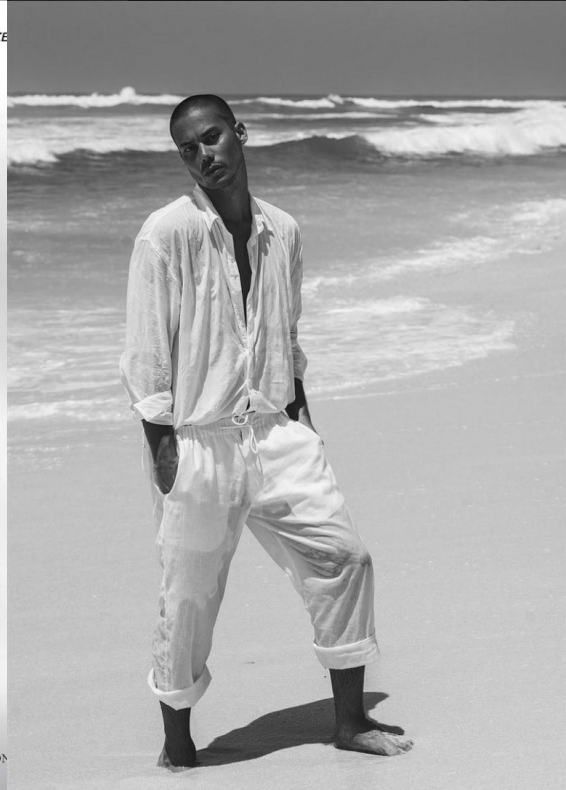

T
True

**MICHAEL
SEIFERT**

True

188CM/94CM/79CM/92CM 46.5 Brown/Hazel

**MICHAEL
SEIFERT**

True

188CM/94CM/79CM/92CM 46.5 Brown/Hazel

**MICHAEL
SEIFERT**

True

188CM/94CM/79CM/92CM 46.5 Brown/Hazel

**MICHAEL
SEIFERT**

True

188CM/94CM/79CM/92CM 46.5 Brown/Hazel

MICHAEL SEIFERT

True

188CM/94CM/79CM/92CM 46.5 Brown/Hazel

**MICHAEL
SEIFERT**

True

188CM/94CM/79CM/92CM 46.5 Brown/Hazel

MICHAEL SEIFERT

True

188CM/94CM/79CM/92CM 46.5 Brown/Hazel

**MICHAEL
SEIFERT**