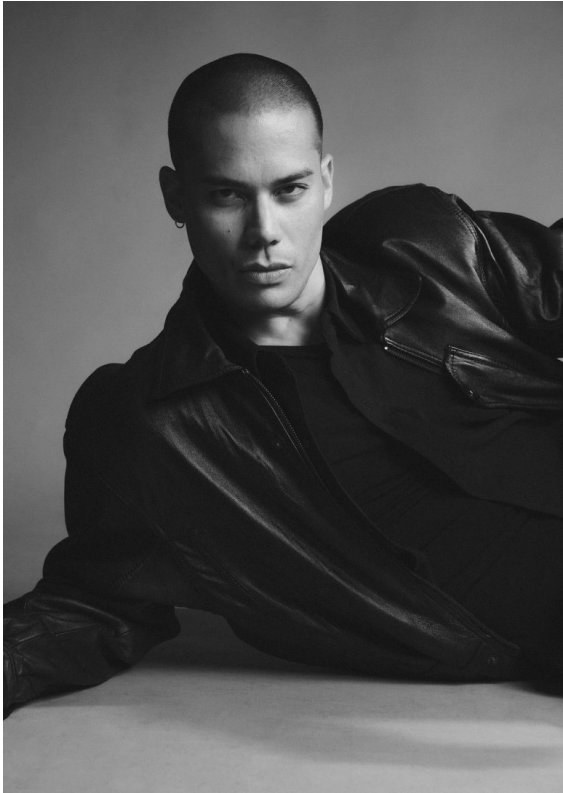

T
True

**MICHAEL
SEIFERT**

True

188CM/94CM/79CM/92CM 46.5 Brown/Hazel

**MICHAEL
SEIFERT**

True

188CM/94CM/79CM/92CM 46.5 Brown/Hazel

**MICHAEL
SEIFERT**

True

188CM/94CM/79CM/92CM 46.5 Brown/Hazel

**MICHAEL
SEIFERT**

True

188CM/94CM/79CM/92CM 46.5 Brown/Hazel

MICHAEL SEIFERT

True

188CM/94CM/79CM/92CM 46.5 Brown/Hazel

**MICHAEL
SEIFERT**

True

188CM/94CM/79CM/92CM 46.5 Brown/Hazel

MICHAEL SEIFERT

True

188CM/94CM/79CM/92CM 46.5 Brown/Hazel

**MICHAEL
SEIFERT**