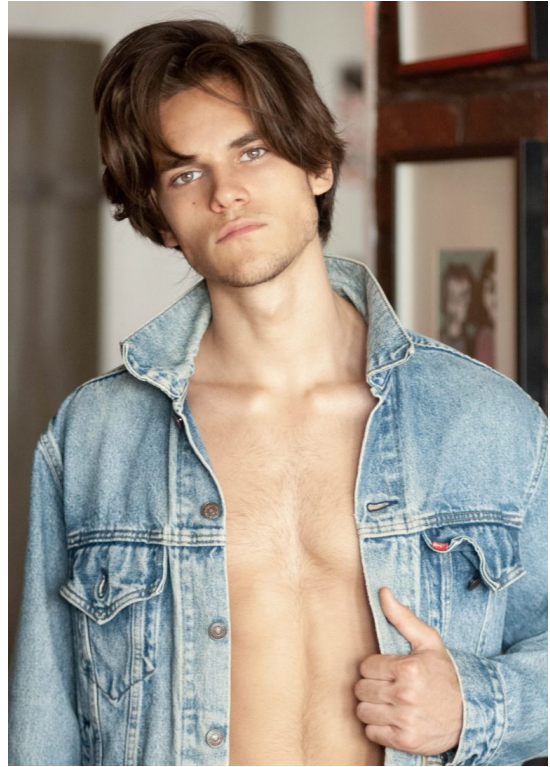

True

booking@truemodelsistanbul.com

MIRO
ERKAYA

True

185 cm 104 cm / 80 cm / 103 cm 44 EU BROWN / HAZEL

**MIRO
ERKAYA**

True

185 cm 104 cm / 80 cm / 103 cm 44 EU BROWN / HAZEL

**MIRO
ERKAYA**

True

185 cm 104 cm / 80 cm / 103 cm 44 EU BROWN / HAZEL

**MIRO
ERKAYA**

True

185 cm 104 cm / 80 cm / 103 cm 44 EU BROWN / HAZEL

**MIRO
ERKAYA**