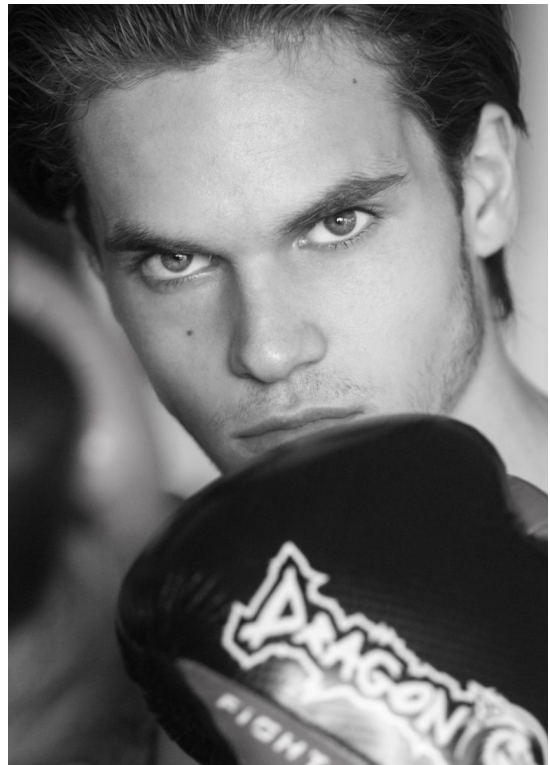

True

booking@truemodelsistanbul.com

MIRO
ERKAYA

True

185 cm 104 cm / 80 cm / 103 cm 44 EU BROWN / HAZEL

**MIRO
ERKAYA**

True

185 cm 104 cm / 80 cm / 103 cm 44 EU BROWN / HAZEL

**MIRO
ERKAYA**

True

185 cm 104 cm / 80 cm / 103 cm 44 EU BROWN / HAZEL

**MIRO
ERKAYA**

True

185 cm 104 cm / 80 cm / 103 cm 44 EU BROWN / HAZEL

**MIRO
ERKAYA**