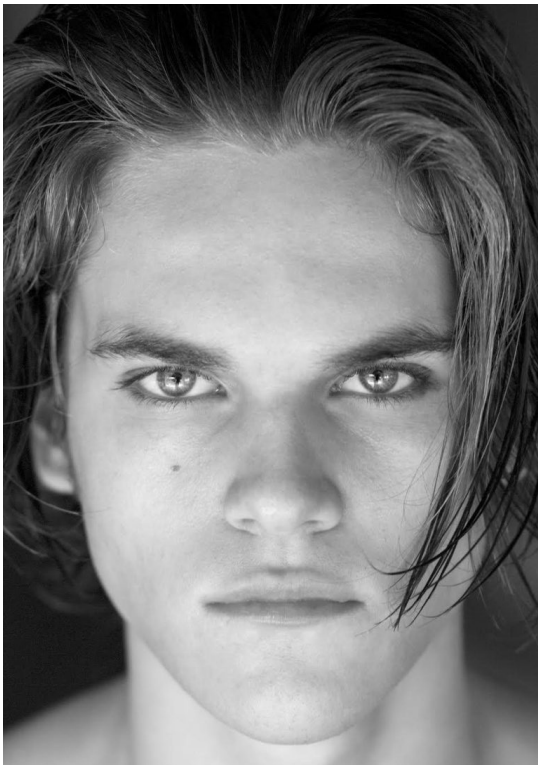

True

booking@truemodelsistanbul.com

MIRO
ERKAYA

True

185 cm 104 cm / 80 cm / 103 cm 44 EU BROWN / HAZEL

**MIRO
ERKAYA**

True

185 cm 104 cm / 80 cm / 103 cm 44 EU BROWN / HAZEL

**MIRO
ERKAYA**

True

185 cm 104 cm / 80 cm / 103 cm 44 EU BROWN / HAZEL

**MIRO
ERKAYA**

True

185 cm 104 cm / 80 cm / 103 cm 44 EU BROWN / HAZEL

**MIRO
ERKAYA**